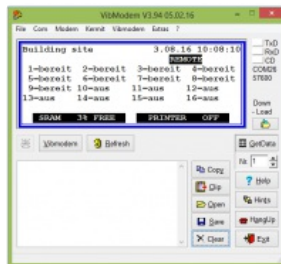

VibModem

VibModem für Fernbedienung und Datenübertragung.

WALESCH Electronic GmbH
Gestenrietstrasse 2
CH-8307 Effretikon, Switzerland
Phone +41 52 343 80 80
Mail: info@walesch.ch
Web: www.walesch.ch