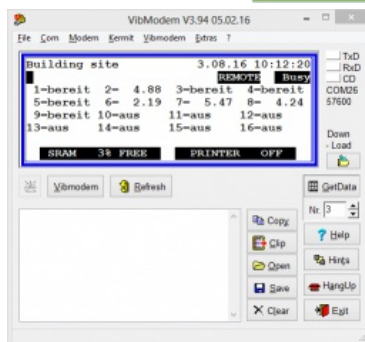

VibModem

VibModem für Fernbedienung und Datenübertragung.

WALESCH Electronic GmbH
Gestenrietstrasse 2
CH-8307 Effretikon, Switzerland
Phone +41 52 343 80 80
Mail: info@walesch.ch
Web: www.walesch.ch